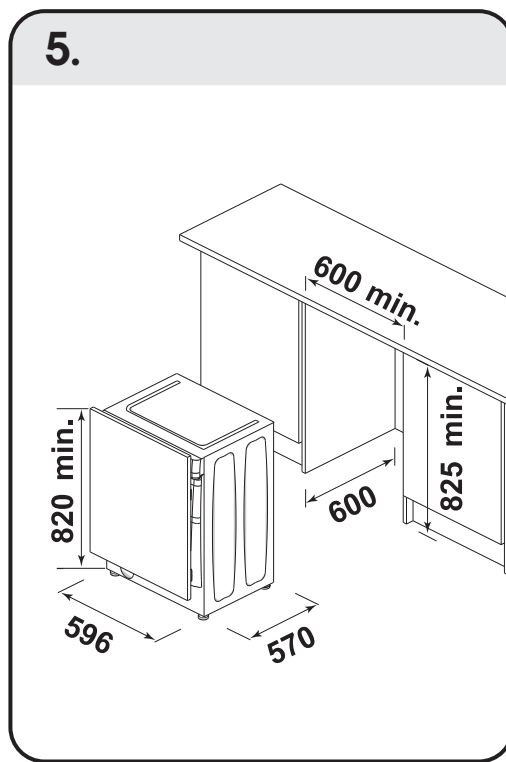

1.

1. *****

EN A: Prewash	B: Softeners	C: Washing
IT A: Prelavaggio	B: Ammorbidente	C: Lavaggio
DE A: Vorwäsche	B: Weichspüler	C: Waschen
ES A: Prelavado	B: Suavizante	C: Lavado
FR A: Prelavage	B: Adoucissant	C: Lavage
BG A: Предпране	B: Омекотител	C: Пране
TR A: Ön yıkama	B: Yumuşatıcılar	C: Yıkama
HR A: Pretpranje	B: Omekšivači	C: Pranje
HU A: Előmosás	B: Öblítő	C: Mosás
SL A: Predpranje	B: Mehčalec	C: Pranje
SR A: Predpranje	B: Omekšivač	C: Pranje
CS A: Předprírka	B: Změkčovač	C: Praní
PL A: Pranie Wstępne	B: Środek Zmiękczający	C: Pranie
RO A: Prespălare	B: Balsam De Rufe	C: Spălare
SK A: Predprírka	B: Zmäkčovače	C: Pranie
UKR A: ПопереднєПрання	B: Пом'якшувач	C: Прання
EL A: ΠροΠλυσή	B: Μαλακτικά	C: Κυρίως Πλυσή
NL A: Voorwas	B: Wasverzachter	C: Hoofdwas
PT A: Pré Lavagem	B: Aditivos	C: Lavagem
DA A: Forvask	B: Blødgøringsmidler	C: Vask
SV A: Förtvätt	B: Sköljmedel	C: Tvätt
FI A: Esipesu	B: Huuhteluaine	C: Pesu
NO A: Forvask	B: Skyttes	C: Vask

2.

Program	kg (MAX.)			°C	2 1		
	7	8	9		2	1	1
ECO 40-60	7	8	9	90°	•	•	•
ECO + 2 40-60	5	5	5	-	•	•	•
14' 30'	1	2	2	30°	•	•	•
59'	3,5	4	4,5	60°	•	•	•
59'	-	-	-	-	△		
14' 30' 44'	1	1,5	1,5	30°	•	•	•
59'	2,5	2,5	2,5	40°	•	•	•
59'	7	8	9	40°	•	•	•
59'	3,5	4	4,5	40°	•	•	•
49'	7	8	9	40°	•	•	•

Smart Fi+ WI-FI

3.